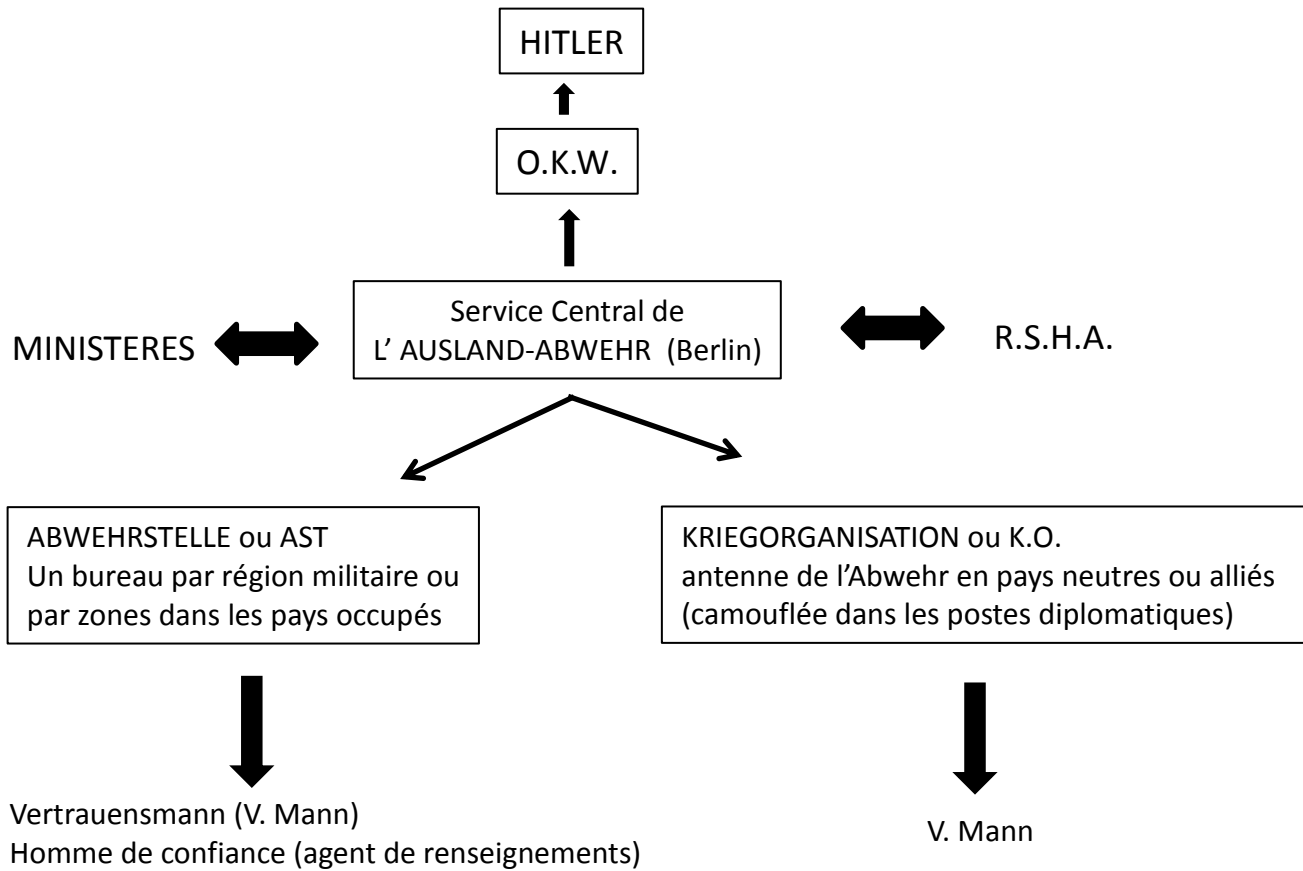

## ARTICULATION GÉNÉRALE DE L' AUSLAND-ABWEHR

Nota : 1. Les A.S.T. ont une organisation calquée sur celle du Service Central et leurs zones d'actions sont fixées géographiquement.

2. L'action policière de la Section III (contre-espionnage) se fait en Zones occupées par :
- La GEHEIMFELDPOLIZEI (G.F.P.), sorte de sûreté aux Armées.
  - La FELDGENDARMERIE (gendarmerie ou prévôté ),
  - La GESTAPO à partir de 1942.